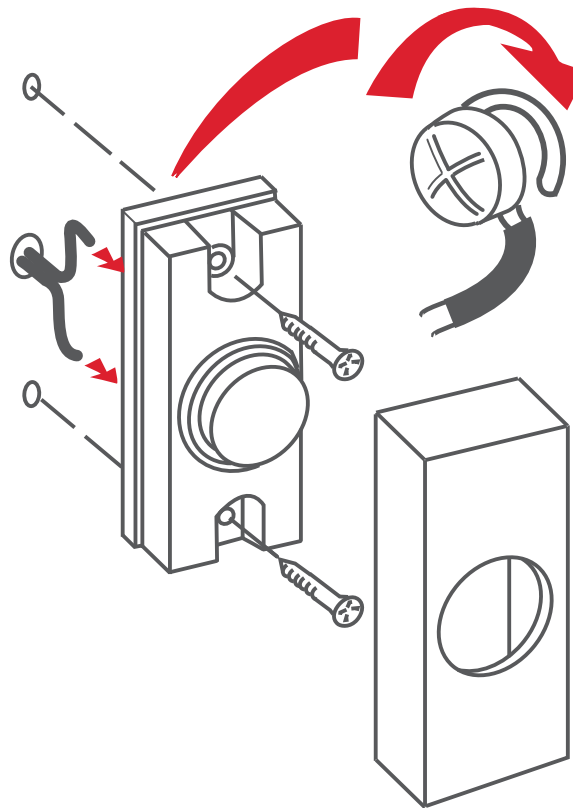

LIGHTSPOT

LIT BELL PUSH | BELEUCHTBAR TASTER | LUMINEUX
BOUTON POUSSOIR | LUMINOSO PULSADOR DE TIMBRE

- EN Getting started
- DE Erste Schritte
- FR Démarrage
- NL Aan de slag
- FI Aloitusopas
- DK Kom i gang
- IT Operazioni preliminari
- ES Para empezar
- PT Para começar
- GR Πρώτα βήματα
- SE Kom igång

D534WE

1

2

ATTENTION!	
	—
	✓

8V 2A

- EN Trouble shooting
- DE Fehlerbehebung
- FR Dépannage
- NL Probleemoplossing
- FI Vianmääritys
- DK Problemløsning
- IT Risoluzione dei problemi
- ES Solución de problemas
- PT Resolução de problemas
- GR Αντιμετώπιση προβλημάτων
- SE Felsökning