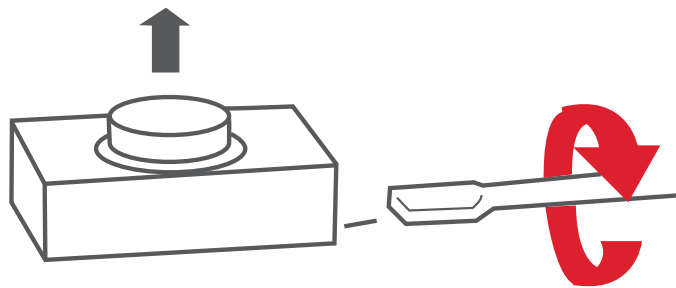

LIGHTSPOT

LIT BELL PUSH | BELEUCHTBAR TASTER | LUMINEUX
BOUTON POUSSOIR | LUMINOSO PULSADOR DE TIMBRE

- EN Getting started
- DE Erste Schritte
- FR Démarrage
- NL Aan de slag
- FI Aloitusopas
- DK Kom i gang
- IT Operazioni preliminari
- ES Para empezar
- PT Para começar
- GR Πρώτα βήματα
- SE Kom igång

D534WE

1

2